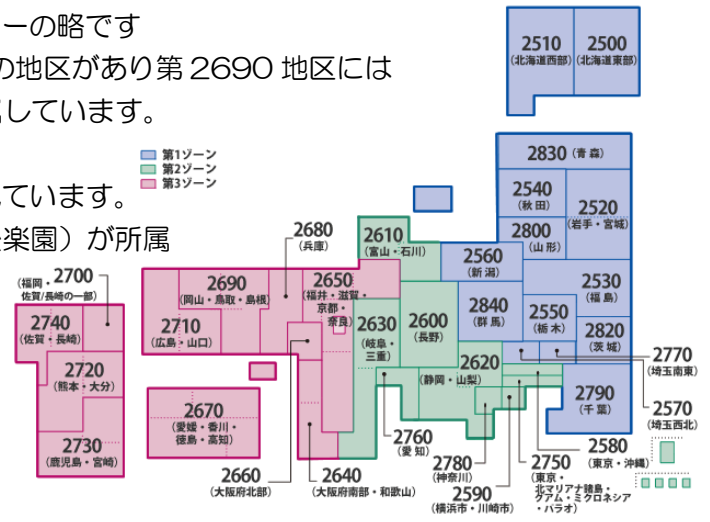

## ロータリー組織について

国際ロータリー：200を超える国や地域に、33,000以上あるロータリークラブが所属  
岡山北西ロータリークラブはR I 第 2690 地区第 9 グループに所属しています。

### ① R I 第 2690 地区とは..

R I =Rotary International = 国際ロータリーの略です  
第 2690 地区=右下図のように日本国内に 34 の地区があり第 2690 地区には  
岡山・鳥取・島根県下の RC が所属しています。

### ② 第9グループとは

地区内でさらに地域毎に 11 のグループに分かれています。  
(赤磐・備前・岡山・岡山東・岡山北西・岡山後楽園) が所属